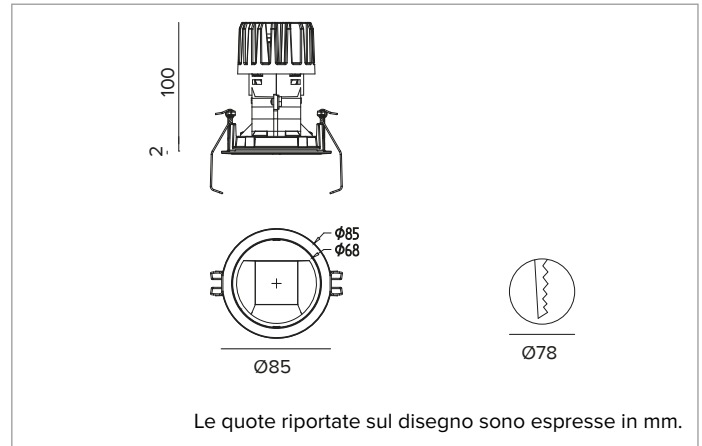

1T852EL | CCTEVO WALL WASHER 78

Downlight da incasso a LED in versione trim

	3500K	H(m)	D1(m)	D2(m)	E _{max} (lx)		
	Ra90	42°	73°				
	Fixture Power	13W	1	0.83	1.56	910	
	Source Flux	1669lm	2	1.65	3.11	228	
	Fixture Flux	1011lm	3	2.48	4.67	101	
	Efficacy	75lm/W	4	3.31	6.23	57	
TS1393	I _{max} =625cd/klm	I _{max}	1042cd	5	4.13	7.78	36

CCT nominale: 3500K

Durata utile (L80/B10): >50000h tq +25°C

CARATTERISTICHE ILLUMINOTECNICHE

Ottica WW: riflettore asimmetrico in alluminio pre-anodizzato ad alta riflettanza, schermo di chiusura - in materiale acrilico - olografico e diffondente, elementi strutturali in termoplastica.

Ottica: WALL WASHER

Rendimento ottico: 61%

Flusso apparecchio: 1011lm

Efficienza luminosa: 75lm/W

Sicurezza fotobiologica: Conforme al gruppo di rischio basso RG1

CARATTERISTICHE MECCANICHE

Dissipatore in pressofusione di alluminio di colore nero. Struttura in materiale termoplastico nero, frontale cut-off termoplastico verniciato bianco. Guarnizione in silicone per la tenuta ad acqua e polvere. Versione trim con anello integrato pressofuso verniciato bianco.

Colore e finitura: Bianco gesso

Peso: 0,35Kg

Versione: TRIM

Grado di protezione: IP20 per la parte incassata

Grado di protezione: IP54 per la parte in vista

CARATTERISTICHE ELETTRICHE

Driver integrato elettronico ON-OFF.